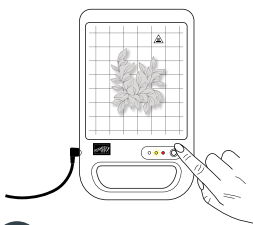

**UNTERLAGE UND AUSGLEICHSPLATTE FÜR
 HEISSFOLIEN-SYSTEM**
 170018 | 27,00 € | £21.00
 2 Ersatzplatten für das Heißfolien-System: 1 Unterlage,
 1 Ausgleichplatte. Aus hitzebeständigem Acryl.
 6-1/2" x 8-1/4" (16,5 x 21 cm).

● Goldfarbene Stanzformen-Motive = Heißfolien-Stanzformen ● Graue Stanzformen-Motive = Stanzformen zum Ausschneiden

Scannen und mehr über die magische Folierung erfahren!

FOLIEREN - SO GEHT'S!

DIE VOLLSTÄNDIGE BEDIENUNGSANLEITUNG IST IM LIEFERUMFANG DES SYSTEMS ENTHALTEN.