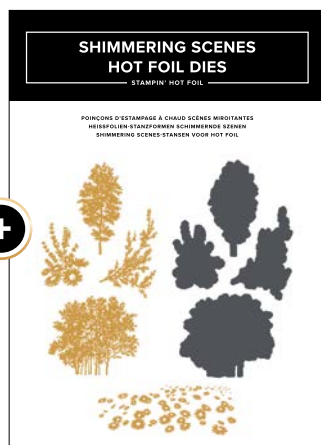

**FÜR DIE BESTEN
ERGEBNISSE**
Unsere Heißfolien-
Rollen haften
besonders gut auf
glatten Oberflächen
wie unseren
Farbkarton-Duos
(online erhältlich)!

BEFRISTETES
ANGEBOT:
INKLUSIVE
CRAFT CLASS
WERT: 37 € | £28

HEISSFOLIEN-SYSTEM UND CRAFT CLASS EU • 170010 • 195,00 € | UK • 170011 • £149.00

Das System beinhaltet: 1 Heißfolien-Plattform, 1 Plattform-Station aus Silikon, 1 Unterlage und Ausgleichplatte für Heißfolien-System, 1 Silikonmatte zum Abkühlen, 1 magnetisches Aufheb-Werkzeug für Heißfolien-System, 1 Netzkabel, 1 Craft Class Magische Metallic-Effekte. Erhitzungsfläche der Plattform: 5-3/4" x 6-1/2" (14.6 x 16.5 cm). Zur Verwendung mit der Stanz- und Prägemaschine (149653) (online erhältlich).

PRODUKTPAKET SHIMMERING SCENES • 170717
~~74,00 €~~ 63,75 € | ~~£55,00~~ £49,50

STEMPELSET • 170058 | 25,00 € | £19,00 • 5 Stempel.
 STANZFORMEN • 170060 | 46,00 € | £36,00
 9 Stanzformen. Größte Stanzform zum Ausschneiden:
 2-1/2" x 2-1/4" (6,4 x 5,7 cm).
 Größte Heißfolien-Stanzform: 2-1/2" x 2-1/4" (6,4 x 5,7 cm).