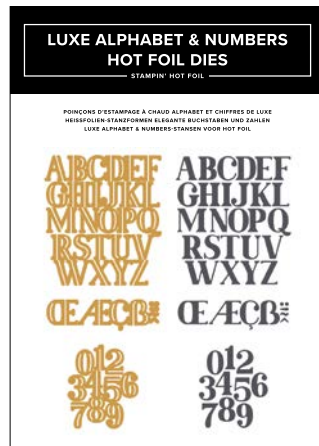

PRODUKTPAKET ECHOES OF DETAIL • 170049
~~68,00 €~~ 61,00 € | ~~£53,00~~ £47,50

STEMPELSET • 170046 | 23,00 € | £18,00 • 6 Stempel.
 STANZFORMEN • 170048 | 45,00 € | £35,00
 3 Heißfolien-Stanzformen. Größte Form: 2-7/8" x 4"
 (7,3 x 10,2 cm).

● Goldfarbene Stanzformen-Motive = Heißfolien-Stanzformen ● Graue Stanzformen-Motive = Stanzformen zum Ausschneiden

PRODUKTPAKET FLOURISH & FRAMES • 170061
81,00-€ 72,75 € | €63,00 £56.50

STEMPELSET • 170062 | 30,00 € | £23.00 • 17 Stempel.
 STANZFORMEN • 170064 | 51,00 € | £40.00
 34 Stanzformen. Größte Stanzform zum Ausschneiden:
 3" x 3-7/8" (7,6 x 9,8 cm).
 Größte Heißfolien-Stanzform: 2-7/8" x 3-13/16" (7,3 x 9,7 cm).

PRODUKTPAKET SWEETLY SENTIMENTAL • 170053
77,00-€ 69,25 € | €59,00 £53.00

STEMPELSET • 170050 | 37,00 € | £28.00 • 11 Stempel.
 STANZFORMEN • 170052 | 40,00 € | £31.00
 2 Stanzformen. Größe der Stanzform zum Ausschneiden:
 2-3/4" x 4" (7 x 10,2 cm).
 Größe der Heißfolien-Stanzform: 2-5/8" x 3-7/8" (6,7 x 9,8 cm).

**ELEGANTE BUCHSTABEN
 UND ZAHLEN**
 170044 | 56,00 € | £43.00
 6 Stanzformen. Größte
 Stanzform zum Ausschneiden:
 3-1/4" x 4-3/8" (8,3 x 11,1 cm).
 Größte Heißfolien-Stanzform:
 3-7/8" x 4-3/8" (9,8 x 11,1 cm).